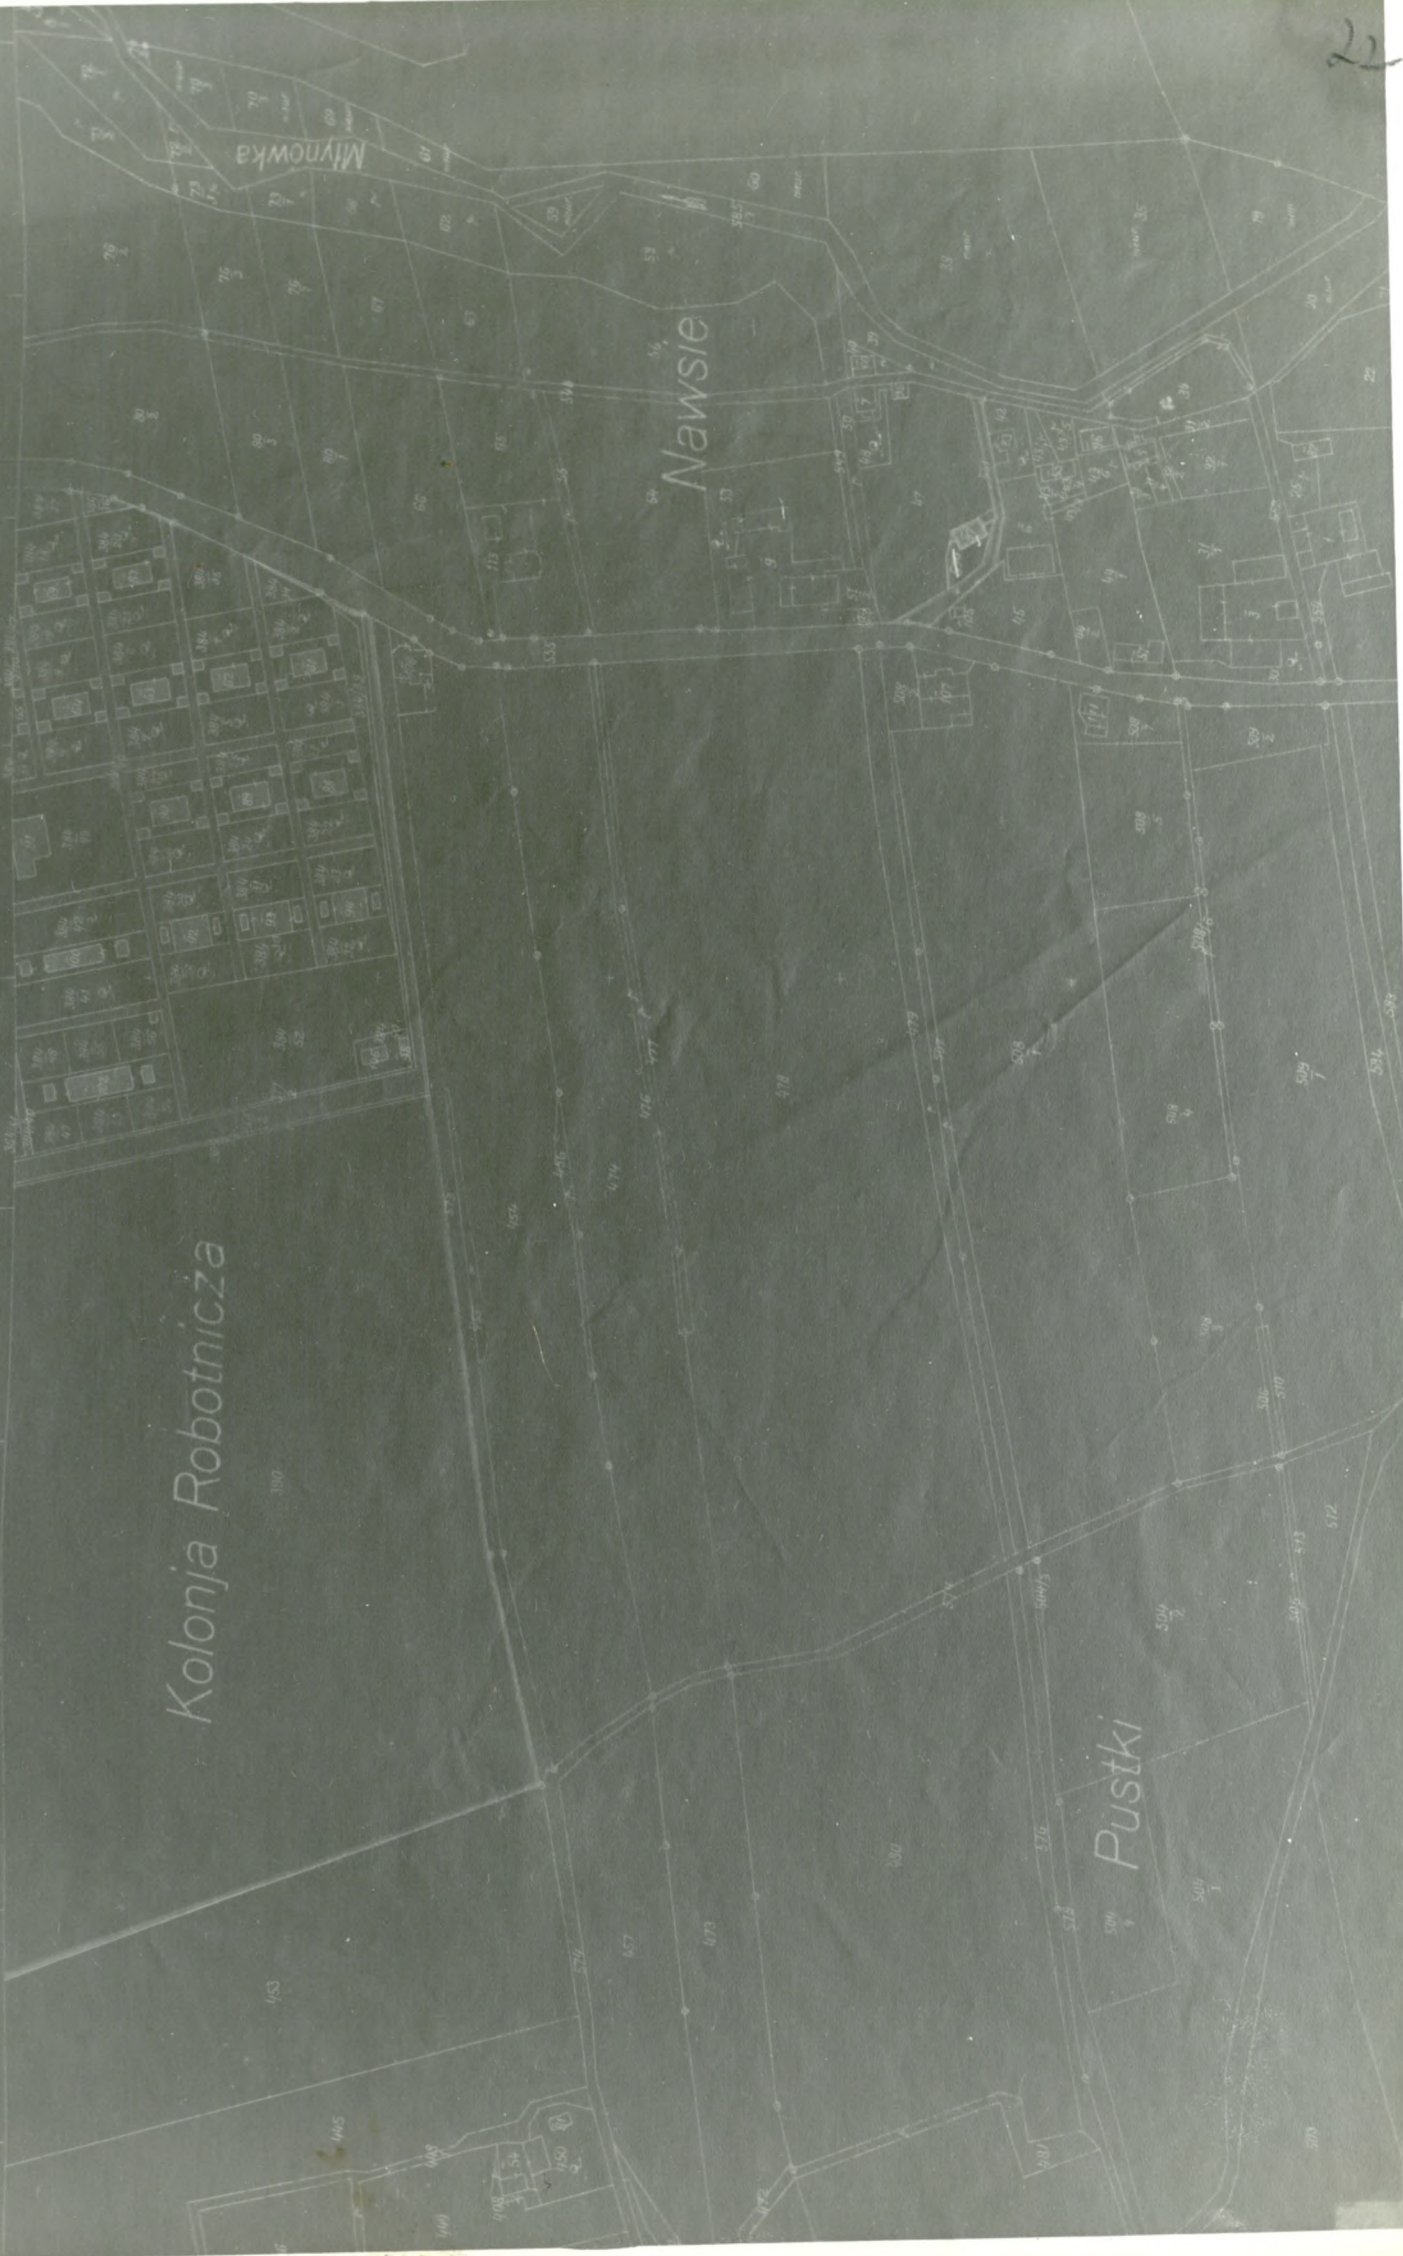

Kolonja Robotnicza

Nawsie

Pustki

Mlynowska

7