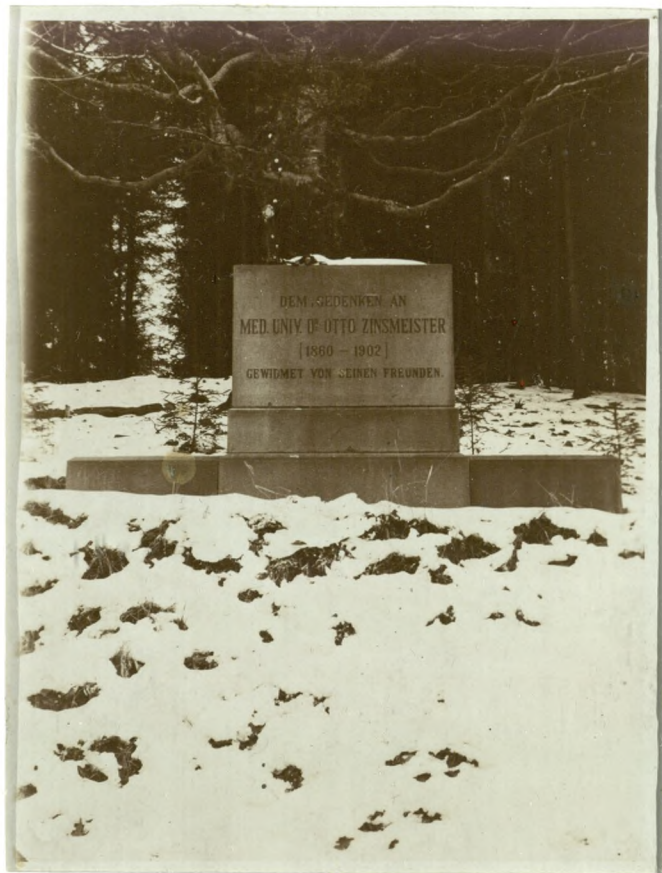

Logotyp 	Nazwa instytucji Muzeum Ustrońskie	
Tytuł jednostki / publikacji / fotografii Pomnik Ottona Zinsmeistra oraz kapliczka – obiekty małej architektury zlokalizowane na zboczu góry Skalica - zbiór fotografii		
Ilość stron oryginału 13	Ilość skanów 13	Liczba plików publikacji 13
Autor dr Otto Socha	Wydawnictwo / zakład fotograficzny Postkarte Schrauben und	Skan okładki
Miejsce wydania Ustroń	Rok wydania / Data powstania lata 20. XX w.	
Sygnatura ---	Rodzaj zasobu (np. zdjęcie, czasopismo itp.) zbiór fotografii (oryginały i fotokopie)	
Wymiary (wys x szer) 19x16 cm (największy)	Stan zachowania ---	
Hasła przedmiotowe (okres historyczny, postacie, miejsce) Okolice Skalicy w Ustroniu, dwie pierwsze dekady XX w., dr Otto Zinsmeister, dr Otto Socha		Charakterystyka skanowanego obiektu Zbiór fotografii, związanych z kapliczką oraz pomnikiem na zboczu góry Skalica w Ustroniu, stanowiących tło legend dotyczących tej okolicy.
Hasła tematyczne (np. miasto, przemysł, kuźnia, letnicy itp.) Pomnik dr Zinsmeistra pod Skalicą w Ustroniu, kapliczka na Skalicy związana z historią szczęśliwego ocalenia małej dziewczynki, legendy dotyczące góry Skalica.		
Prawa autorskie ---		

Unikatowa
fotografia
pomnika
dr. Zinsmeinstra
pod Szałwicą,
na której
widoczne są
napisy na cokole.

Fot. z lat
20. XX w.

14. Z

Pomnik pod górą
Szałca, upamiętnia-
jącej urodzonego w
Nastruniu lekarza
Ottone Zinsmeistera,
lata 20. XX w.

M2

Kapliczka
na Skali
upamiętniająca
Cudowne ocalenie
dziewczynki, która
utknęła zaklinowana
między porożem jelenia
w piem drzewa.

Fot. z lat 20. XX w.

M2

Historyczne drzewo na Skalicy

Kapliczka
na Szałcy,
upamiętniająca
cudowne ocalenie
dziewczynki, która
utknęła zaklinowana
między porożem
jelenia a pnem
drzewa. Z prawej
tył cokotu
pomnika dr
Ottona Zinsmeistra.